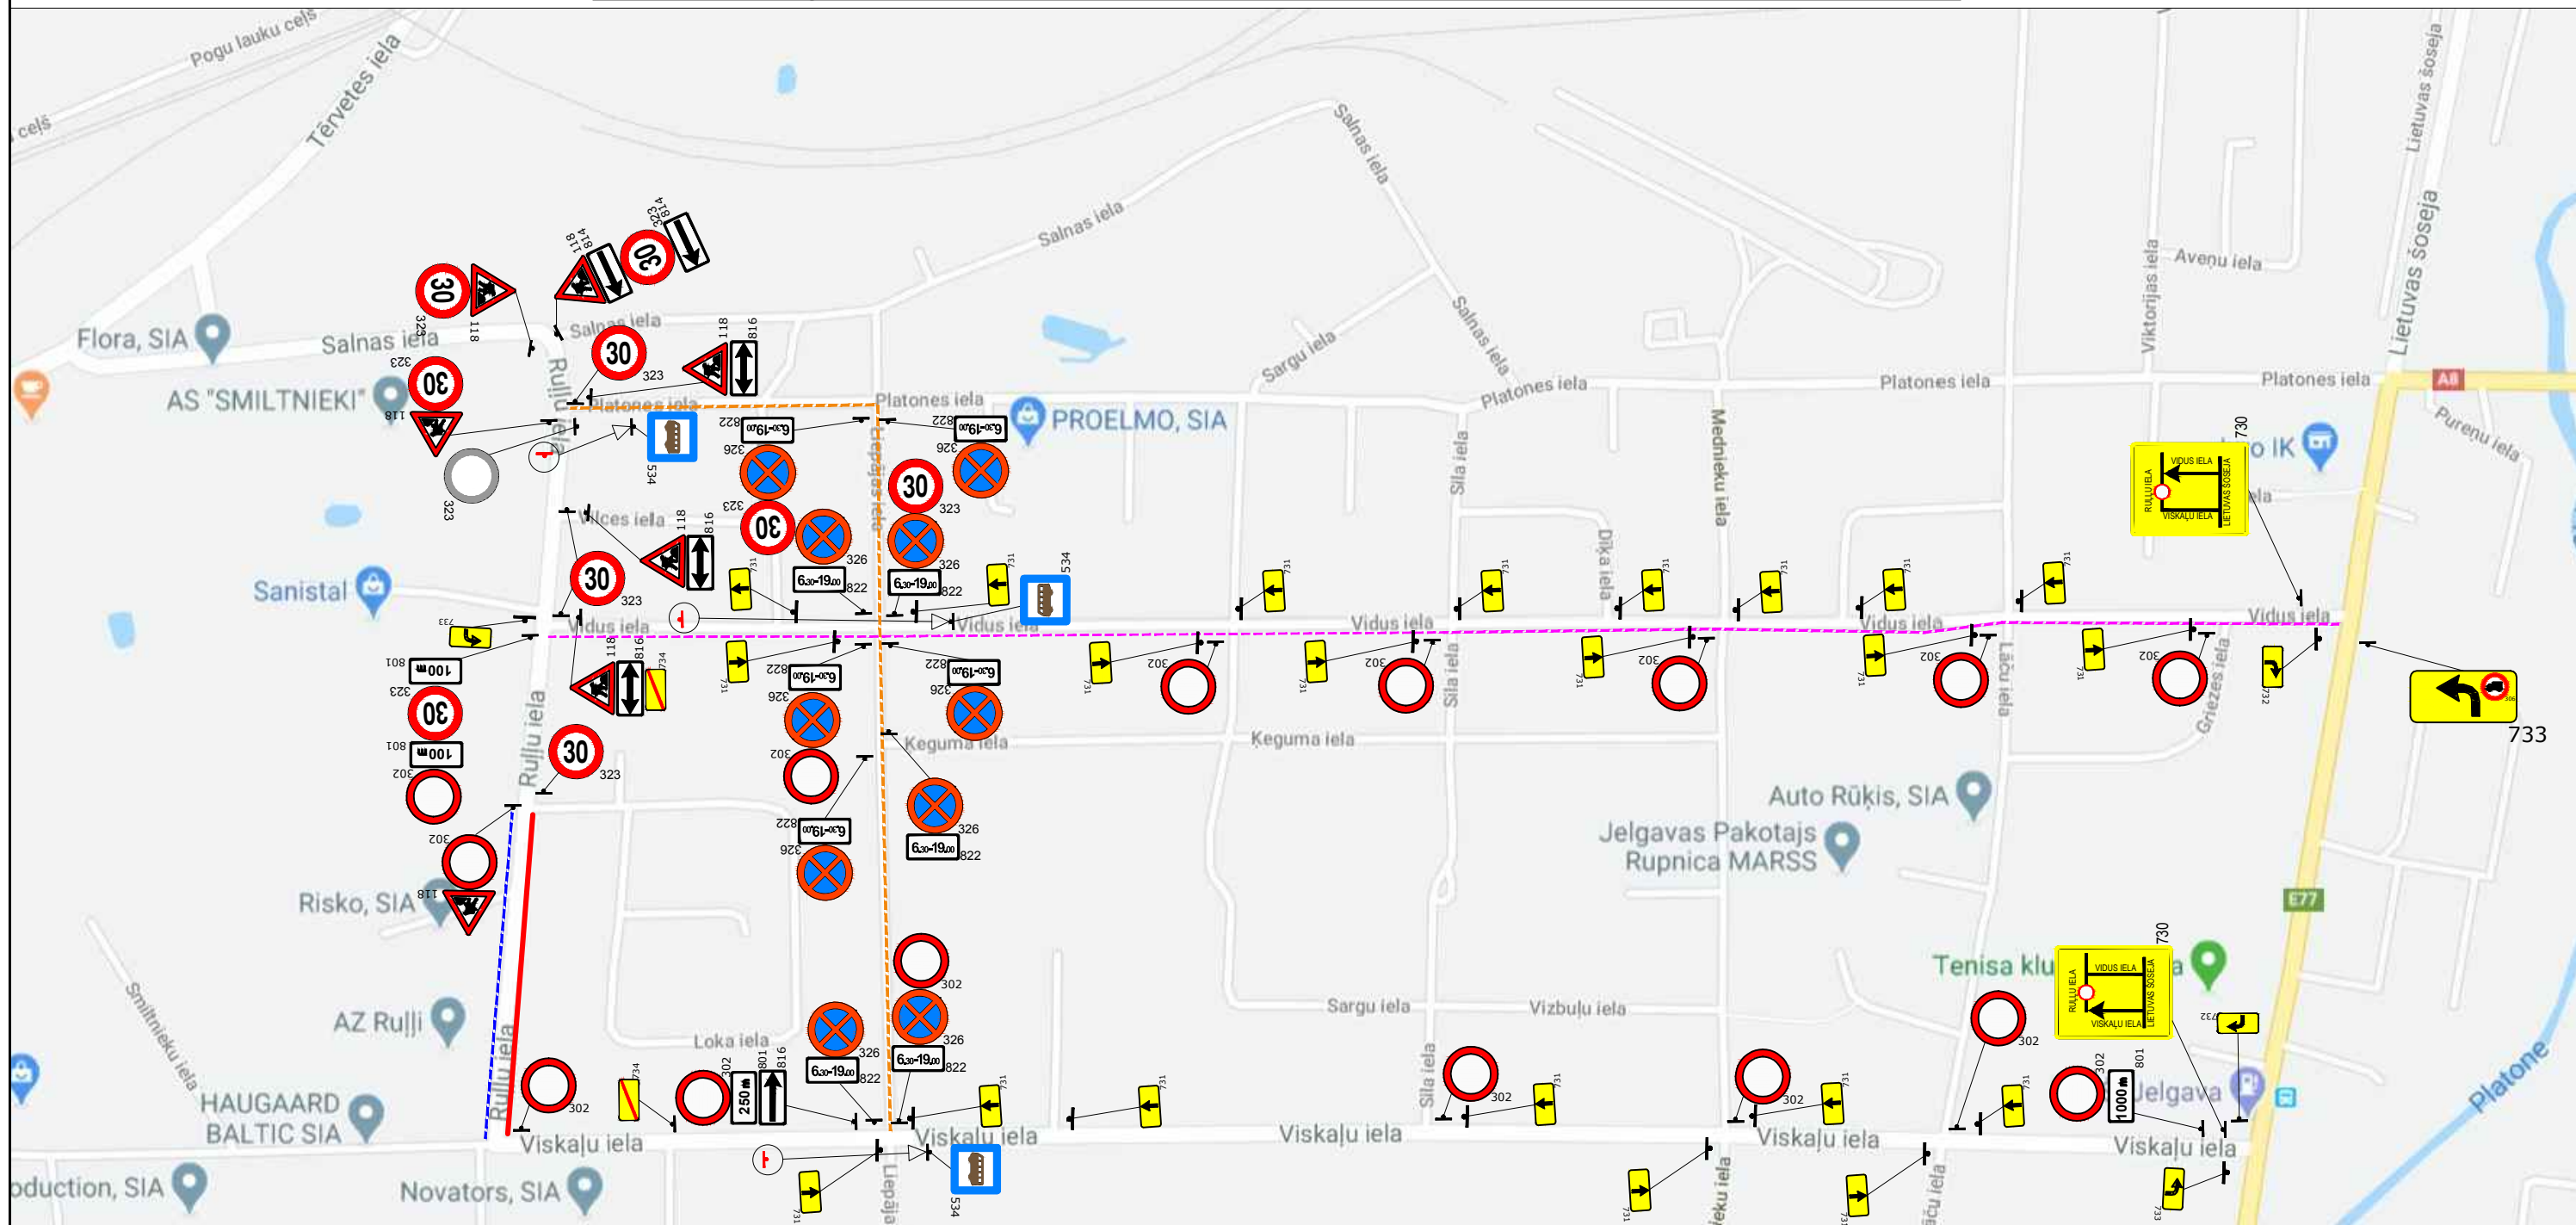

Satiksmes organizēšana Ruļļu ielā no Platones ielas līdz Viskaļu ielai būvdarbu laikā:

APZĪMĒJUMI:

-  - gājēju kustība
-  - būvdarbu zona
-  - vieglā transporta kustība
-  - sabiedriskā transporta kustība
-  - sabiedriskā transporta pieturvietu pārvietošana
-  - pagaidu ceļa zīmes uzstādīšanas vieta un Nr.
-  - esošās ceļa zīmes vieta un Nr.