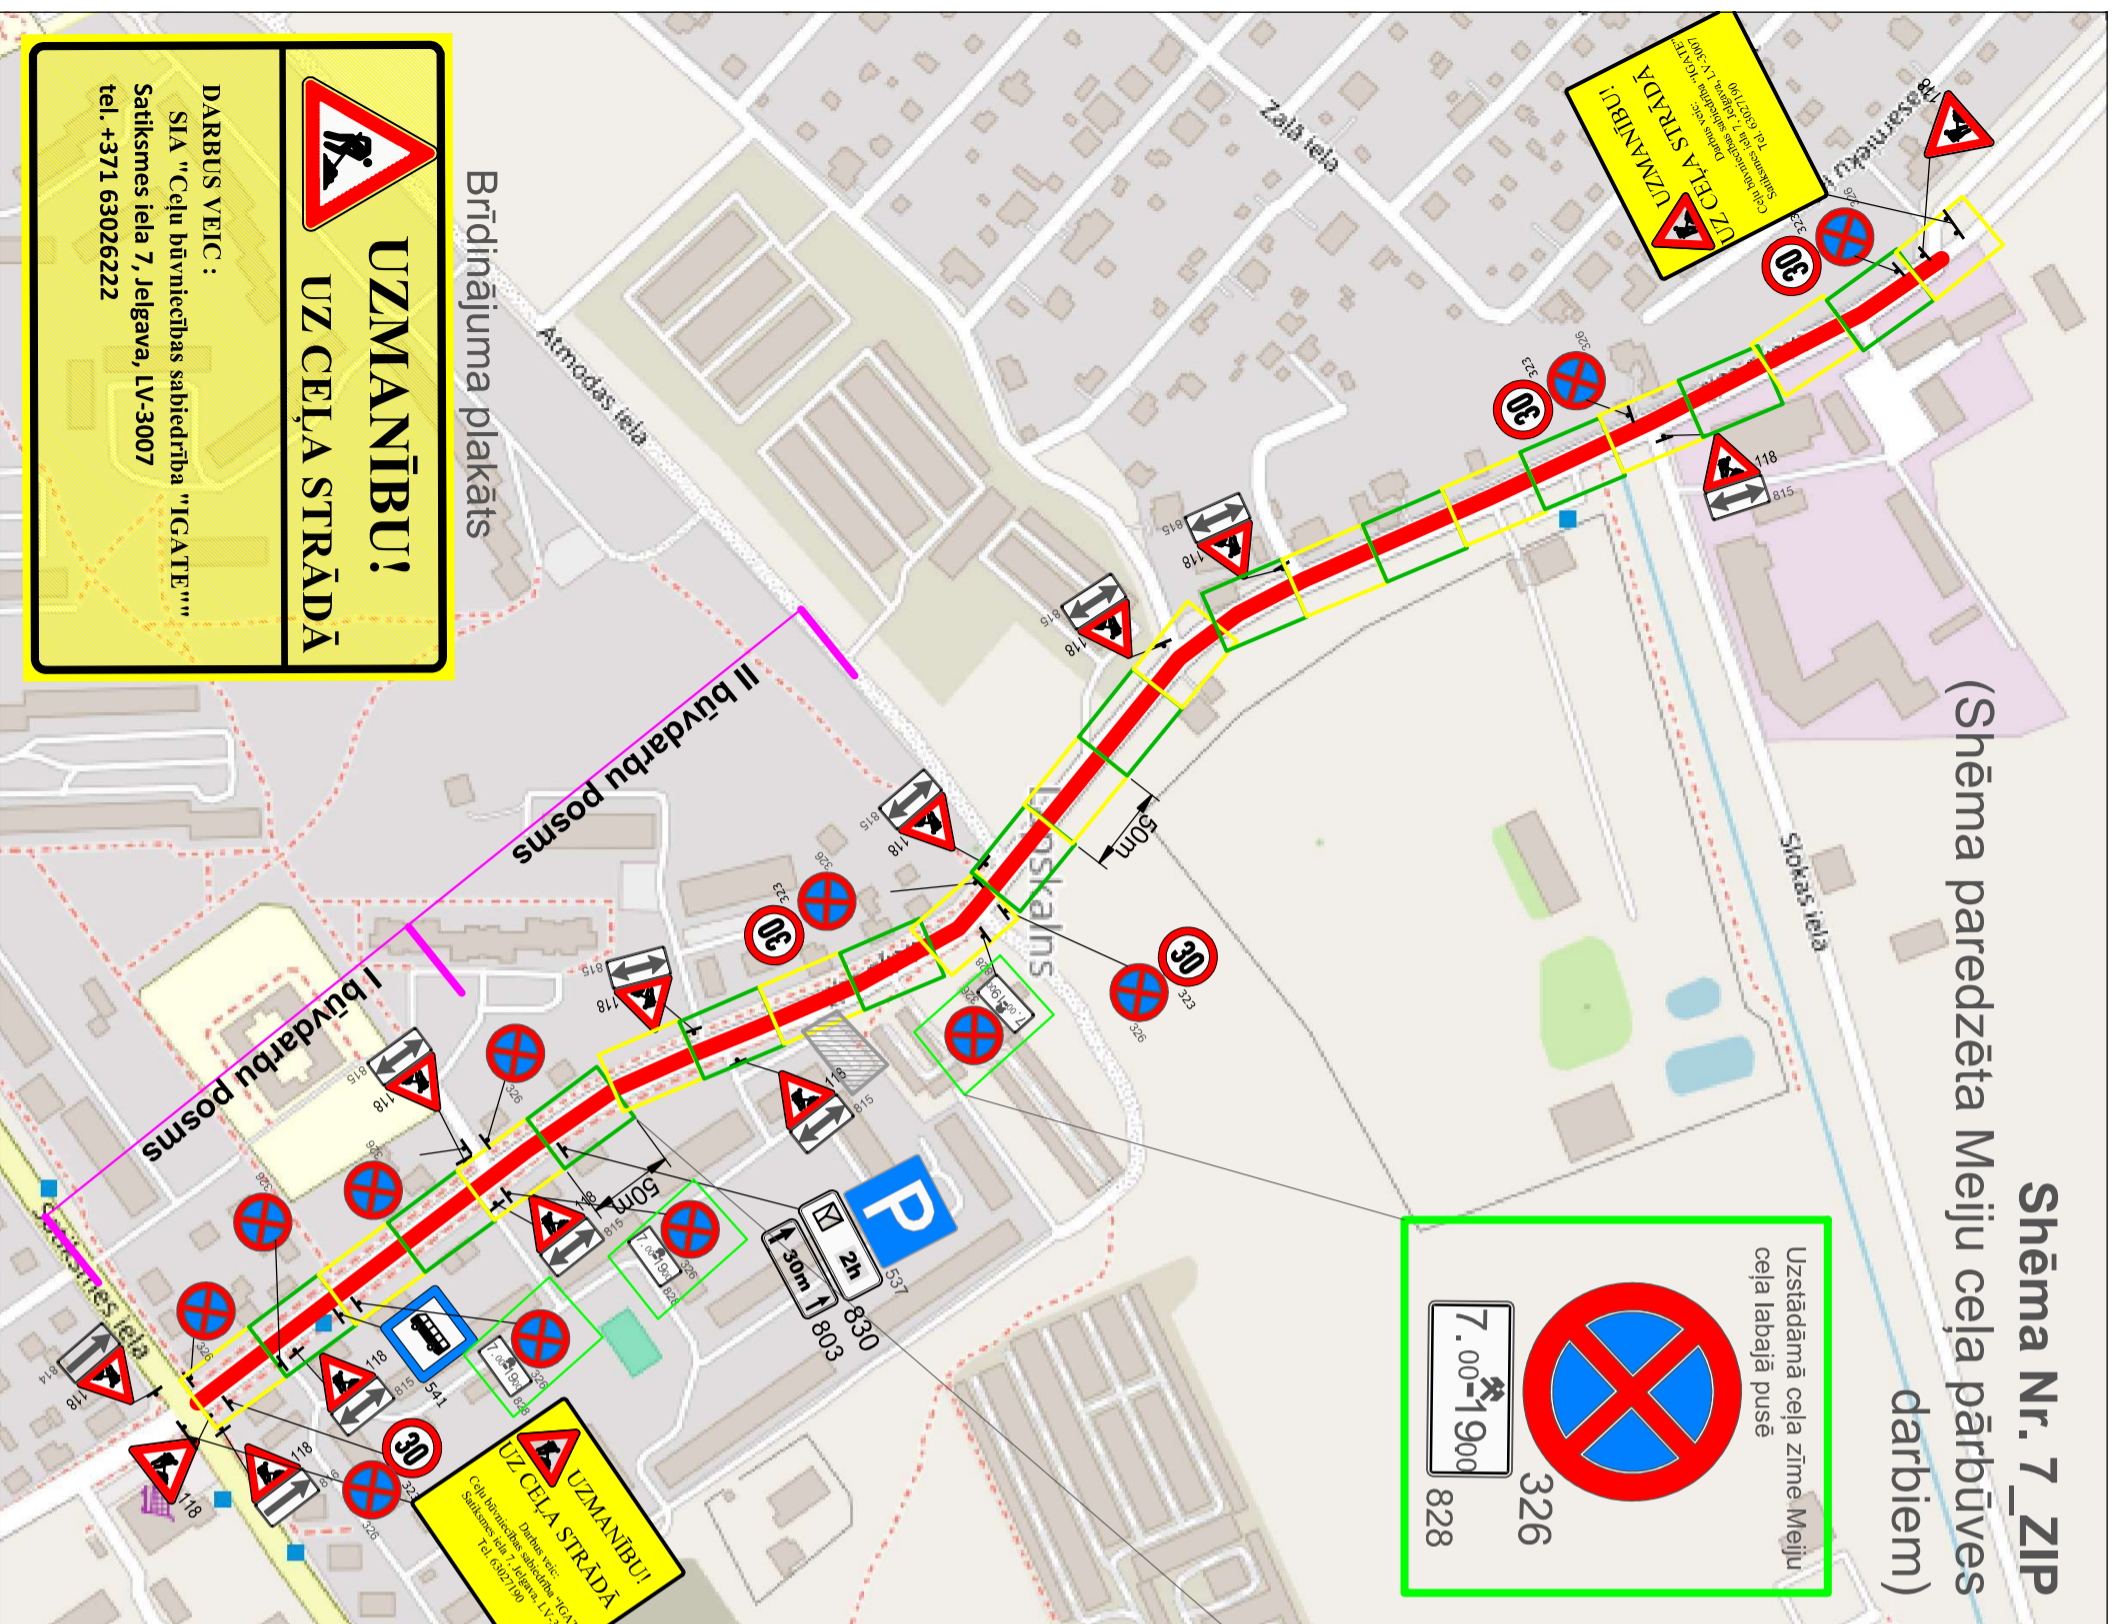

Shēma Nr. 7_ZIP

(Shēma paredzēta Meiju ceļa pārbūves darbiem)

UZMANĪBU!
UZ CEĻA STRĀDĀ

DARBUS VEIC:
SIA "Ceļu būvniecības sabiedrība "IGATE""
Satiksmes iela 7, Jelgava, LV-3007
tel. +371 63026222

Uzstādāmā ceļa zīme: Meiju ceļa labajā pusē

326

7.00-1900
828

Objekta novietojuma shēma

APZĪMĒJUMI

- Ceļa darbu zona
- Esošie stāvlaukumi
- Papildus ar NMM pieberamā zona
- Pagaidu ceļa zīmes uzstādīšanas vieta un Nr.
- Aizklājamās / demontējamās ceļa zīmes atrašanās vieta un Nr.
- Esošās ceļa zīmes atrašanās vieta un Nr.
- Gājēju kustības virzieni